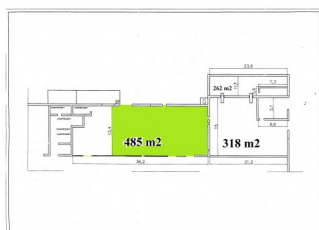

OPIS OFERTY:

Powierzchnia magazynowo-produkcyjna do wynajęcia !

Moduł o profilu magazynowo-produkcyjnym o powierzchni 485 mkw zlokalizowany na terenie dużego kompleksu przemysłowego umiejscowionego w Sosnowcu w dzielnicy Pogoń.

Rampa*ogrzewanie PEC*woda*kanalizacja*MOŻLIWOŚĆ DZIAŁALNOŚCI PRODUKCYJNEJ(duża moc przyłączeniowa)*wysokość od 5,5 do 7 m

Czynsz najmu netto

Więcej ofert na www.4INVEST.eu
4invest.pl

Wydrukowano ze strony internetowej <http://magazyny.info.pl>
Data i czas wygenerowania: 2019-09-15 09:51:40