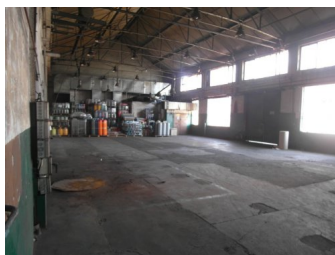

OPIS OFERTY:

Powierzchnia magazynowo-produkcyjna do wynajęcia !

Moduł o profilu magazynowo-produkcyjnym o powierzchni 485 mkw zlokalizowany na terenie dużego kompleksu przemysłowego umiejscowionego w Sosnowcu w dzielnicy Pogoń.

Rampa*ogrzewanie PEC*woda*kanalizacja*MOŻLIWOŚĆ DZIAŁALNOŚCI PRODUKCYJNEJ(duża moc przyłączeniowa)*wysokość od 5,5 do 7 m

Czynsz najmu netto

Więcej ofert na www.4INVEST.eu
4invest.pl

Wydrukowano ze strony internetowej <http://magazyny.info.pl>
Data i czas wygenerowania: 2019-09-15 09:51:40